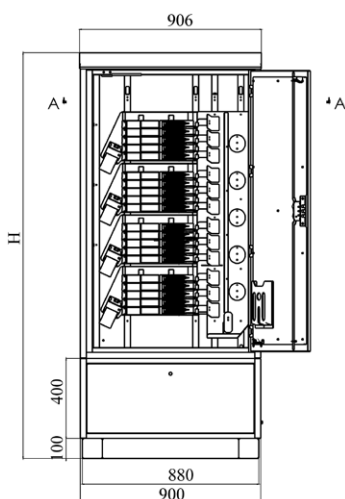

# ШРУ-ОВ-576 серии «Вятка» (ПИК.304445.007)

Шкаф распределительный высокой плотности для установки оптических модулей до 576 портов. Нарращивание емкости кросса может быть поэтапным, с шагом 144 порта, с использованием основания блока на 6 модулей. Поставляется в собранном виде, готовым к установке.

В шкафу предусмотрено сращивание оптического волокна, коммутация, установка сплиттеров и мультиплексоров, а также возможность совместного размещения оптических и медных кабелей за счет блоков хомутов для плинтов.

Материал: сталь 2 мм, ППК: RAL 7032  
Габаритные размеры (Ш x Г x В): 900 x 302 x 2026 мм  
Масса нетто: 120 кг