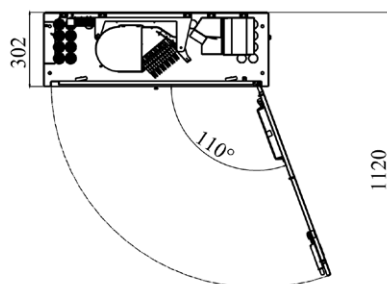

# ШРУ-ОВ-576 серии «Вятка» (ПИК.304445.007)

Шкаф распределительный высокой плотности для установки оптических модулей до 576 портов. Нарращивание емкости кросса может быть поэтапным, с шагом 144 порта, с использованием основания блока на 6 модулей. Поставляется в собранном виде, готовым к установке.

В шкафу предусмотрено сращивание оптического волокна, коммутация, установка сплиттеров и мультиплексоров, а также возможность совместного размещения оптических и медных кабелей за счет блоков хомутов для плинтов.

Материал: сталь 2 мм, ППК: RAL 7032  
Габаритные размеры (Ш x Г x В): 900 x 302 x 2026 мм  
Масса нетто: 120 кг