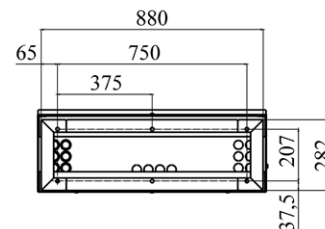

# ШРУ-ОВ-576 серии «Вятка» (ПИК.304445.007)

Шкаф распределительный высокой плотности для установки оптических модулей до 576 портов. Нарращивание емкости кросса может быть поэтапным, с шагом 144 порта, с использованием основания блока на 6 модулей. Поставляется в собранном виде, готовым к установке.

Материал: сталь 2 мм, ППК: RAL 7032  
Габаритные размеры (Ш x Г x В): 900 x 302 x 2026 мм  
Масса нетто: 120 кг

## Основные характеристики:

- Емкость шкафа до 576 оптических портов
- Конструкция имеет уличное исполнение и защищена от воздействия влаги и пыли (IP54)
- Удобство сварки оптических волокон за счет съемного блока на 144 порта, который можно разварить в машине в комфортных условиях за счет запаса кабеля, расположенного в шкафу (до 5 метров по внутреннему периметру)
- Удобство сварки волокон за счет круглой сплайс-кассеты, которую можно вынести на 2 метра из поворотной сплайс-кассеты
- Конструкция шкафа и ригельный замок шкафа обеспечивают защиту оборудования от несанкционированного доступа
- Возможность установки в шкаф до 4 блоков хомутов для медножильных плинтов. В блоке размещается до 40 плинтов по 10 в каждом из 4 вертикально расположенных хомутов. Общая емкость кросса в медножильном исполнении составит 1600 пар. В случае заполнения шкафа плинтами на полную емкость не требуется установка ни одного из органайзеров
- Защита персонала от светового излучения за счет расположения оптических разъемов под углом 40°
- Естественная вентиляция шкафа за счет фильтра в основании крыши препятствует образованию конденсата внутри корпуса
- Органайзер большой используется при заполнении шкафа оптическими комплектующими на полную емкость. При совместной установке медных и оптических компонентов используется органайзер на 1 блок в количестве, кратном количеству блоков модулей, и органайзер нижний, устанавливаемый рядом с нижним блоком.