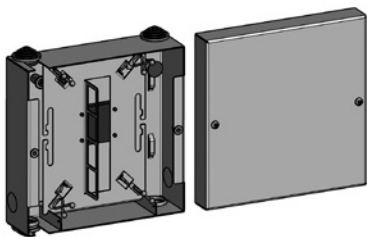

БОН-16ПН (ПИК.469427.128)

Бокс оптический настенный предназначен для подключения и распределения оптических линий передачи данных в структурированных кабельных сетях. Бокс имеет вынимаемую поворотную монтажную панель для удобства работы и обслуживания, а также возможность наложения на уже существующий кабель. Используется в качестве межэтажного шкафа для подключения абонентов по технологии GPON.

Материал: сталь 1 мм, ППК: RAL 7032
Габаритные размеры (Ш x Г x В): 176 x 53 x 176 мм
Масса нетто: 0,8 кг

Основные характеристики:

- Емкость бокса 16 оптических портов и 16 сращиваний
- За счет использования одного или двух абонентских портов возможна установка одного сплиттера PLC 1x4 или двух сплиттеров PLC 1x8 в мини-модуле
- Удобное и быстрое подключение абонентов оптическим патчкордом за счет наличия возможности вертикальной и горизонтальной подачи патчкорда (отверстия для горизонтально входящего патчкорда – выбиваемые)
- Возможность выкладки запаса до 1,5 м магистральных и абонентских волокон на внутреннем и внешнем органайзерах, а также сварка волокон за пределами бокса за счет вынесения панели на вышеуказанные 1,5 м
- Установка съемной панели в монтажном положении для удобства работы как фронтальной, так и с тыловой стороны
- Ввод кабеля сверху и снизу
- Возможность наложения бокса на уже проложенный кабель

Базовая комплектация изделия:

- Каркас бокса с крышкой – 1 шт.
- Панель монтажная – 1 шт.
- Зажим арфообразный – 8 шт.
- Клипса фиксирующая – 1 шт.
- Втулка гофрированная Ø20 мм – 6 шт.
- Ложемент – 1 шт.