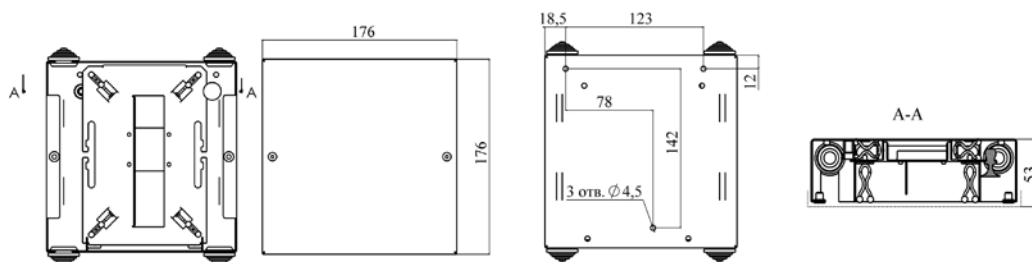

БОН-16ПН (ПИК.469427.128)

Бокс оптический настенный предназначен для подключения и распределения оптических линий передачи данных в структурированных кабельных сетях. Бокс имеет вынимаемую поворотную монтажную панель для удобства работы и обслуживания, а также возможность наложения на уже существующий кабель. Используется в качестве межэтажного шкафа для подключения абонентов по технологии GPON.

Материал: сталь 1 мм, ППК: RAL 7032
Габаритные размеры (Ш x Г x В): 176 x 53 x 176 мм
Масса нетто: 0,8 кг

Основные характеристики:

- Емкость бокса 16 оптических портов и 16 сращиваний
- За счет использования одного или двух абонентских портов возможна установка одного сплиттера PLC 1x4 или двух сплиттеров PLC 1x8 в мини-модуле
- Удобное и быстрое подключение абонентов оптическим патчкордом за счет наличия возможности вертикальной и горизонтальной подачи патчкорда (отверстия для горизонтально входящего патчкорда – выбиваемые)
- Возможность выкладки запаса до 1,5 м магистральных и абонентских волокон на внутреннем и внешнем органайзерах, а также сварка волокон за пределами бокса за счет вынесения панели на вышеуказанные 1,5 м
- Установка съемной панели в монтажном положении для удобства работы как фронтальной, так и с тыловой стороны
- Ввод кабеля сверху и снизу
- Возможность наложения бокса на уже проложенный кабель

Базовая комплектация изделия:

- Каркас бокса с крышкой – 1 шт.
- Панель монтажная – 1 шт.
- Зажим арфообразный – 8 шт.
- Клипса фиксирующая – 1 шт.
- Втулка гофрированная Ø20 мм – 6 шт.
- Ложемент – 1 шт.