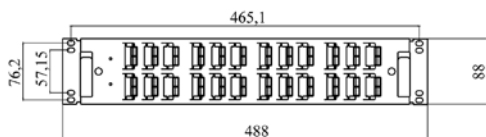

ПОР-В-2U-19" (ПИК.469427.003)

Панель оптическая распределительная выдвижная (ПОР-В).
Кронштейны для крепления к 19" конструктиву дают возможность оптимально использовать пространство шкафа.

Материал: сталь 1 мм, ППК: RAL 7032
Габаритные размеры (Ш x Г x В): 488 x 331 x 88 мм
Масса нетто: 5,4 кг

Основные характеристики:

- Емкость до 48 SC/FC/LC портов
- Количество сплайс-кассет – до 2 шт.
- Выдвижная конструкция позволяет работать не выключая задействованное оборудование
- Защита персонала от светового излучения за счет расположения оптических разъемов под углом 30°

Базовая комплектация изделия:

- Каркас с крышкой – 1 шт.
- Пластина крепления силового элемента – 2 шт.
- Кроссировочная скоба – 4 шт.
- Выдвижная панель – 1 шт.

Дополнительные комплектующие:

- Сплайс-кассета – 2 шт.
- Комплект крепежа к 19" конструктиву – 4 шт.
- Кабельная стяжка – 10 шт.
- Оптический адаптер SC/FC/ST/LC – до 48 шт.
- Оптический пигтейл SC/FC/ST/LC – до 48 шт.
- Гильзы КДЭС 60 мм – до 48 шт.