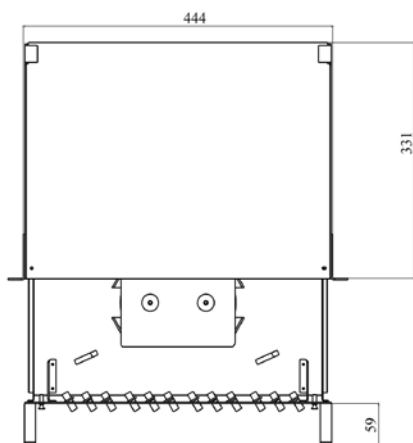

ПОР-В-2U-19" (ПИК.469427.003)

Панель оптическая распределительная выдвижная (ПОР-В).
Кронштейны для крепления к 19" конструктиву дают возможность оптимально использовать пространство шкафа.

Материал: сталь 1 мм, ППК: RAL 7032
Габаритные размеры (Ш x Г x В): 488 x 331 x 88 мм
Масса нетто: 5,4 кг

Основные характеристики:

- Емкость до 48 SC/FC/LC портов
- Количество сплайс-кассет – до 2 шт.
- Выдвижная конструкция позволяет работать не выключая задействованное оборудование
- Защита персонала от светового излучения за счет расположения оптических разъемов под углом 30°

Базовая комплектация изделия:

- Каркас с крышкой – 1 шт.
- Пластина крепления силового элемента – 2 шт.
- Кроссировочная скоба – 4 шт.
- Выдвижная панель – 1 шт.

Дополнительные комплектующие:

- Сплайс-кассета – 2 шт.
- Комплект крепежа к 19" конструктиву – 4 шт.
- Кабельная стяжка – 10 шт.
- Оптический адаптер SC/FC/ST/LC – до 48 шт.
- Оптический пигтейл SC/FC/ST/LC – до 48 шт.
- Гильзы КДЭС 60 мм – до 48 шт.