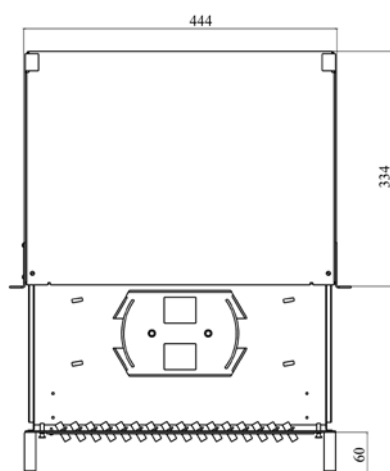

# ПОР-В-1U-19" (ПИК.469427.002)

Панель оптическая распределительная выдвигаемая (ПОР-В).  
Кронштейны для крепления к 19" конструктиву дают возможность оптимально использовать пространство шкафа.

Материал: сталь 1 мм, ППК: RAL 7032  
Габаритные размеры (Ш x Г x В): 484 x 334 x 45 мм  
Масса нетто: 3,7 кг

#### Основные характеристики:

- Емкость до 32 SC/FC/LC портов
- Количество сплайс-кассет – до 2 шт.
- Выдвигаемая конструкция позволяет работать не выключая задействованное оборудование
- Возможность ввода кабеля параллельно задней стенке
- Защита персонала от светового излучения за счет расположения оптических разъемов под углом 30°

#### Базовая комплектация изделия:

- Каркас с крышкой – 1 шт.
- Выдвигаемая панель (установлена в каркасе) – 1 шт.
- Пластина крепления силового элемента – 2 шт.
- Кронштейн для крепления к 19" конструктиву – 2 шт.
- Кроссировочная скоба – 2 шт.