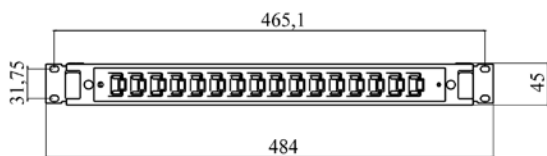

# ПОР-В-1U-19" (ПИК.469427.002)

Панель оптическая распределительная выдвигаемая (ПОР-В).  
Кронштейны для крепления к 19" конструктиву дают возможность оптимально использовать пространство шкафа.

Материал: сталь 1 мм, ППК: RAL 7032  
Габаритные размеры (Ш x Г x В): 484 x 334 x 45 мм  
Масса нетто: 3,7 кг

#### Основные характеристики:

- Емкость до 32 SC/FC/LC портов
- Количество сплайс-кассет – до 2 шт.
- Выдвигаемая конструкция позволяет работать не выключая задействованное оборудование
- Возможность ввода кабеля параллельно задней стенке
- Защита персонала от светового излучения за счет расположения оптических разъемов под углом 30°

#### Базовая комплектация изделия:

- Каркас с крышкой – 1 шт.
- Выдвигаемая панель (установлена в каркасе) – 1 шт.
- Пластина крепления силового элемента – 2 шт.
- Кронштейн для крепления к 19" конструктиву – 2 шт.
- Кроссировочная скоба – 2 шт.

#### Дополнительные комплектующие:

- Комплект крепежа к 19" конструктиву – 4 шт.
- Сплайс-кассета – до 2 шт.
- Кабельная стяжка – 10 шт.
- Оптический адаптер SC/FC/ST/LC – до 32 шт.
- Оптический пигтейл SC/FC/ST/LC – до 32 шт.
- Гильзы КДЗС 60 мм – до 32 шт.