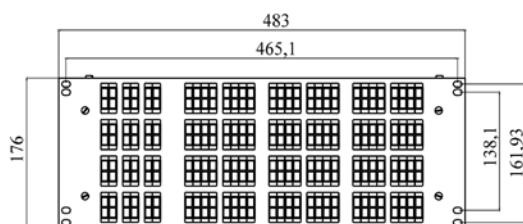

# ПОР-РМ-4U-19" (ПИК.469427.049)

Панель оптическая распределительная для разветвителей и мультиплексоров. Кронштейны для крепления к 19" конструктиву дают возможность оптимально использовать пространство шкафа.

Материал: сталь 1 мм, ППК: RAL 7032  
Габаритные размеры (Ш x Г x В): 483 x 246 x 176 мм  
Масса нетто: 6 кг

#### Основные характеристики:

- Емкость до 96 FC, 192 SC, 384 LC портов
- Наличие маркировки на лицевой панели позволяет сократить время инсталляции и обслуживания
- Возможность установки до 32 сплиттеров (мультиплексоров) 1x2 с адаптерами FC, до 64 с адаптерами SC, до 128 с адаптерами LC
- Возможна установка от 6 до 22 сплайс-кассет, (максимум 8 сплиттеров (мультиплексоров) 1x2 в кассете)