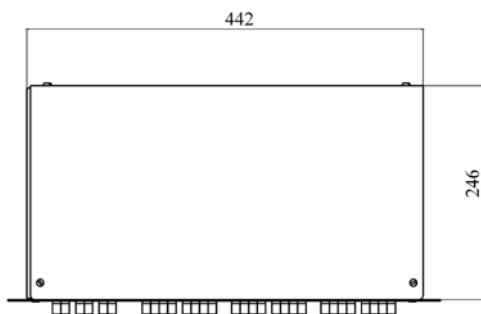

# ПОР-РМ-4U-19" (ПИК.469427.049)

Панель оптическая распределительная для разветвителей и мультиплексоров. Кронштейны для крепления к 19" конструктиву дают возможность оптимально использовать пространство шкафа.

Материал: сталь 1 мм, ППК: RAL 7032  
Габаритные размеры (Ш x Г x В): 483 x 246 x 176 мм  
Масса нетто: 6 кг

#### Основные характеристики:

- Емкость до 96 FC, 192 SC, 384 LC портов
- Наличие маркировки на лицевой панели позволяет сократить время инсталляции и обслуживания
- Возможность установки до 32 сплиттеров (мультиплексоров) 1x2 с адаптерами FC, до 64 с адаптерами SC, до 128 с адаптерами LC
- Возможна установка от 6 до 22 сплайс-кассет, (максимум 8 сплиттеров (мультиплексоров) 1x2 в кассете)