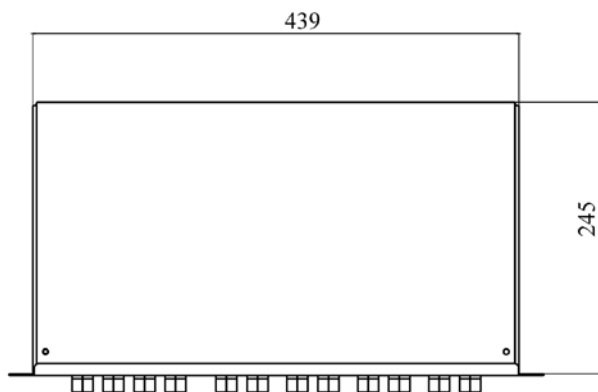

ПОР-PM-1U-19" (ПИК.469427.050)

Панель оптическая распределительная для разветвителей и мультиплексоров. Кронштейны для крепления к 19" конструктиву дают возможность оптимально использовать пространство шкафа.

Материал: сталь 1 мм, ППК: RAL 7032
Габаритные размеры (Ш x Г x В): 483 x 245 x 44 мм
Масса нетто: 2,5 кг

Основные характеристики:

- Емкость до 36 FC, 60 SC, 80 LC портов
- Возможность установки сплиттеров PLC 1x2 – до 16 SC/24 LC, сплиттеров PLC 1x32 – 1 SC/2 LC
- Возможна установка 2, 3 или 4 сплайс-кассет