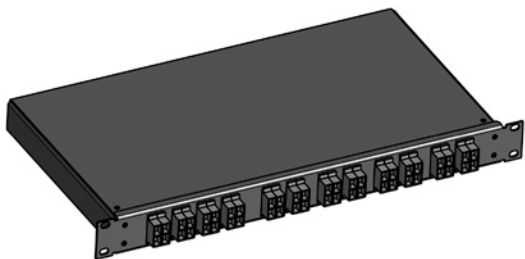

ПОР-PM-1U-19" (ПИК.469427.050)

Панель оптическая распределительная для разветвителей и мультиплексоров. Кронштейны для крепления к 19" конструктиву дают возможность оптимально использовать пространство шкафа.

Материал: сталь 1 мм, ППК: RAL 7032
Габаритные размеры (Ш x Г x В): 483 x 245 x 44 мм
Масса нетто: 2,5 кг

Основные характеристики:

- Емкость до 36 FC, 60 SC, 80 LC портов
- Возможность установки сплиттеров PLC 1x2 – до 16 SC/24 LC, сплиттеров PLC 1x32 – 1 SC/2 LC
- Возможна установка 2, 3 или 4 сплайс-кассет

Базовая комплектация изделия:

- Каркас кросса с крышкой – 1 шт.

Дополнительные комплектующие:

- Сплайс-кассета – до 4 шт.
- Комплект крепежа к 19" конструктиву – 4 шт.
- Мультиплексор оптический оконцованный – 24 шт.
- Оптические адаптеры SC/FC/ST/LC – до 36 шт.
- Сплиттер PLC 1x2 в мини-модуле – до 24 шт.
- Сплиттер PLC 1x32 в мини-модуле – до 2 шт.