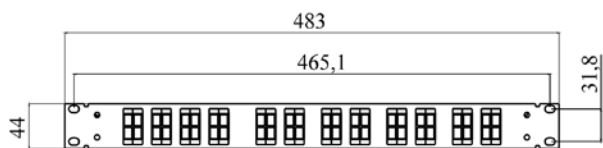

ПОР-PM-1U-19" (ПИК.469427.050)

Панель оптическая распределительная для разветвителей и мультиплексоров. Кронштейны для крепления к 19" конструктиву дают возможность оптимально использовать пространство шкафа.

Материал: сталь 1 мм, ППК: RAL 7032
Габаритные размеры (Ш x Г x В): 483 x 245 x 44 мм
Масса нетто: 2,5 кг

Основные характеристики:

- Емкость до 36 FC, 60 SC, 80 LC портов
- Возможность установки сплиттеров PLC 1x2 – до 16 SC/24 LC, сплиттеров PLC 1x32 – 1 SC/2 LC
- Возможна установка 2, 3 или 4 сплайс-кассет

Базовая комплектация изделия:

- Каркас кросса с крышкой – 1 шт.

Дополнительные комплектующие:

- Сплайс-кассета – до 4 шт.
- Комплект крепежа к 19" конструктиву – 4 шт.
- Мультиплексор оптический оконцованный – 24 шт.
- Оптические адаптеры SC/FC/ST/LC – до 36 шт.
- Сплиттер PLC 1x2 в мини-модуле – до 24 шт.
- Сплиттер PLC 1x32 в мини-модуле – до 2 шт.