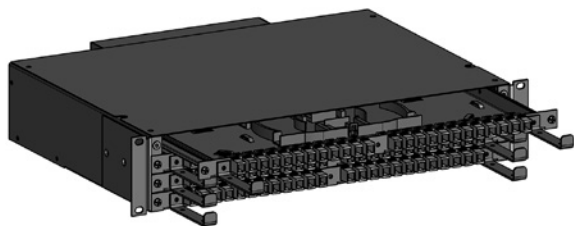

ПОР-В-2U-4П-19" (ПИК.469427.091)

Панель оптическая распределительная выдвижная высокой плотности. Предназначена для коммутации и сращивания оптического волокна.

Материал: сталь 1 мм, ППК: RAL 7032
Габаритные размеры (Ш x Г x В): 482 x 358 x 88 мм
Масса нетто: 10 кг

Основные характеристики:

- Емкость до 96 SC/FC/LC портов
- Количество сплайс-кассет – до 4 шт.
- Выдвижная конструкция позволяет работать не выключая задействованное оборудование
- Возможность ввода кабеля параллельно задней стенке
- Высокая плотность

Базовая комплектация изделия:

- Каркас кросса с крышкой – 1 шт.
- Выдвижная панель (установлена в каркасе) – 4 шт.
- Пластина крепления силового элемента – 2 шт.
- Кронштейн крепления к 19" конструктиву – 2 шт.
- Узел ввода кабеля – 1 шт.
- Комплект крепежа для крепления кронштейнов к каркасу – 1 шт.
- Трубка Miniflex $\varnothing 5 \times 3,1$ мм – 10 м

Дополнительные комплектующие:

- Комплект крепежа к 19" конструктиву – 4 шт.
- Сплайс-кассета – до 4 шт.
- Панель кабельной разводки – 1 шт.
- Кроссировочная скоба – 8 шт.
- Стяжка кабельная – 40 шт.
- Оптический адаптер SC/FC/ST/LC – до 96 шт.
- Оптический пигтейл SC/FC/ST/LC – до 96 шт.
- Гильзы КДЗС 60 мм – до 96 шт.