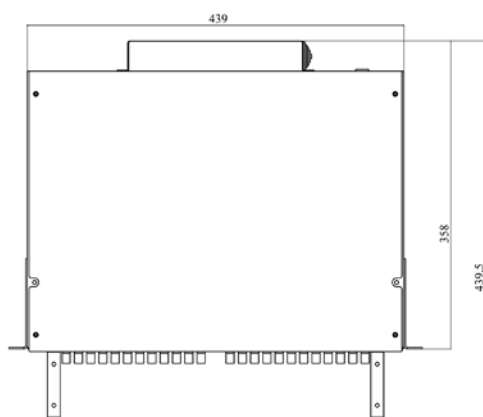

ПОР-В-2U-4П-19" (ПИК.469427.091)

Панель оптическая распределительная выдвижная высокой плотности. Предназначена для коммутации и сращивания оптического волокна.

Материал: сталь 1 мм, ППК: RAL 7032
Габаритные размеры (Ш x Г x В): 482 x 358 x 88 мм
Масса нетто: 10 кг

Основные характеристики:

- Емкость до 96 SC/FC/LC портов
- Количество сплайс-кассет – до 4 шт.
- Выдвижная конструкция позволяет работать не выключая задействованное оборудование
- Возможность ввода кабеля параллельно задней стенке
- Высокая плотность

Базовая комплектация изделия:

- Каркас кросса с крышкой – 1 шт.
- Выдвижная панель (установлена в каркасе) – 4 шт.
- Пластина крепления силового элемента – 2 шт.
- Кронштейн крепления к 19" конструктиву – 2 шт.
- Узел ввода кабеля – 1 шт.
- Комплект крепежа для крепления кронштейнов к каркасу – 1 шт.
- Трубка Miniflex $\varnothing 5 \times 3,1$ мм – 10 м