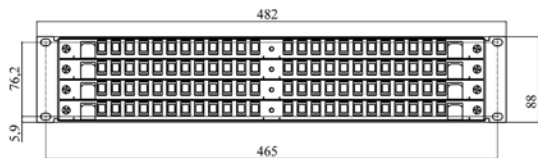

ПОР-В-2U-4П-19" (ПИК.469427.091)

Панель оптическая распределительная выдвижная высокой плотности. Предназначена для коммутации и сращивания оптического волокна.

Материал: сталь 1 мм, ППК: RAL 7032
Габаритные размеры (Ш x Г x В): 482 x 358 x 88 мм
Масса нетто: 10 кг

Основные характеристики:

- Емкость до 96 SC/FC/LC портов
- Количество сплайс-кассет – до 4 шт.
- Выдвижная конструкция позволяет работать не выключая задействованное оборудование
- Возможность ввода кабеля параллельно задней стенке
- Высокая плотность

Базовая комплектация изделия:

- Каркас кросса с крышкой – 1 шт.
- Выдвижная панель (установлена в каркасе) – 4 шт.
- Пластина крепления силового элемента – 2 шт.
- Кронштейн крепления к 19" конструктиву – 2 шт.
- Узел ввода кабеля – 1 шт.
- Комплект крепежа для крепления кронштейнов к каркасу – 1 шт.
- Трубка Miniflex $\varnothing 5 \times 3,1$ мм – 10 м