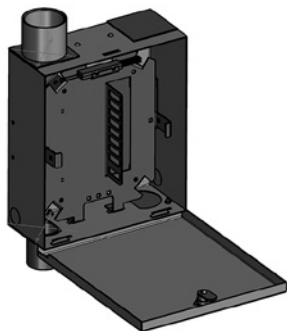

БОН-18П (ПИК.469427.090)

Бокс оптический настенный предназначен для установки оптических сплиттеров при построении сетей PON. Используется в качестве домового шкафа и обеспечивает подключение до 16 абонентов по технологии GPON.

Материал: сталь 1 мм, ППК: RAL 7032
Габаритные размеры (Ш x Г x В): 219 x 99 x 250 мм (без труб ввода)
Масса нетто: 2,1 кг

Основные характеристики:

- Возможность установки одного сплиттера PLC 1x16 или 2 сплиттеров PLC 1x8 в мини-модуле
- 16 абонентских и 2 магистральных порта, 48 сварок
- 4 кабельных ввода до $\varnothing 50$ мм и 2 высечки $\varnothing 22,5$ мм на боковых стенках, которые при необходимости могут быть удалены выдавливанием
- Удобство сварки оптического кабеля за счет съемных элементов
- Ввод кабеля сверху, снизу, слева, справа
- Разделение транзитных и абонентских волокон за счет использования разных сплайс-кассет

Базовая комплектация изделия:

- БОН-18П – 1 шт.
- Замок – 1 шт.
- Ключ – 2 шт.
- Втулка гофрированная $\varnothing 20$ мм – 2 шт.

Дополнительные комплектующие:

- Труба ввода $\varnothing 42$ мм для стояков $\varnothing 32$ мм – 2 шт.
- Труба ввода $\varnothing 57$ мм для стояков $\varnothing 50$ мм – 2 шт.
- Стяжка кабельная – 17 шт.
- Сплайс-кассета – до 2 шт.
- Дюбель – 4 шт.
- Саморез – 4 шт.
- Оптический адаптер SC duplex – до 9 шт.
- Оптический пигтейл SC – до 18 шт.
- Гильзы КДЗС 60 мм – до 48 шт.
- Сплиттер PLC 1x16 – 1 шт.
- Сплиттер PLC 1x8 в мини-модуле – до 2 шт.